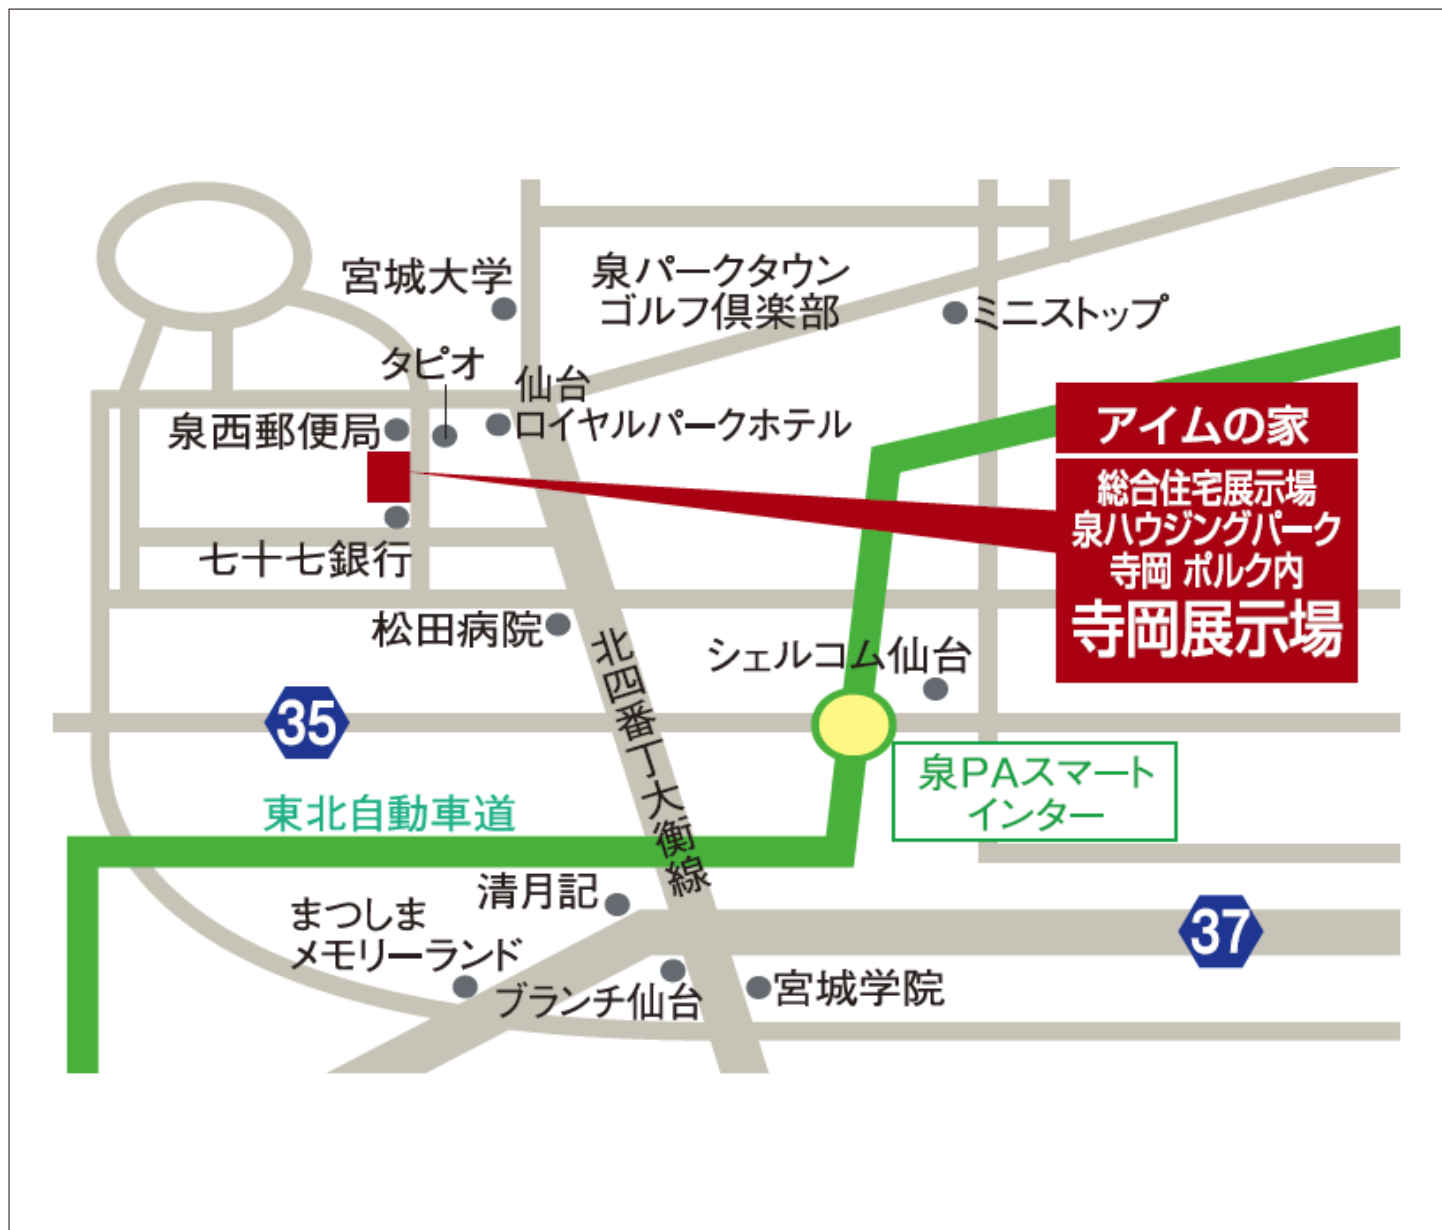

展示場のご案内

泉ハウジングパーク寺岡展示場

〒981-3204

宮城県仙台市泉区寺岡6丁目8-1

総合住宅展示場 泉ハウジングパーク寺岡POLKU内

TEL .022-371-6103 (仙台泉店)