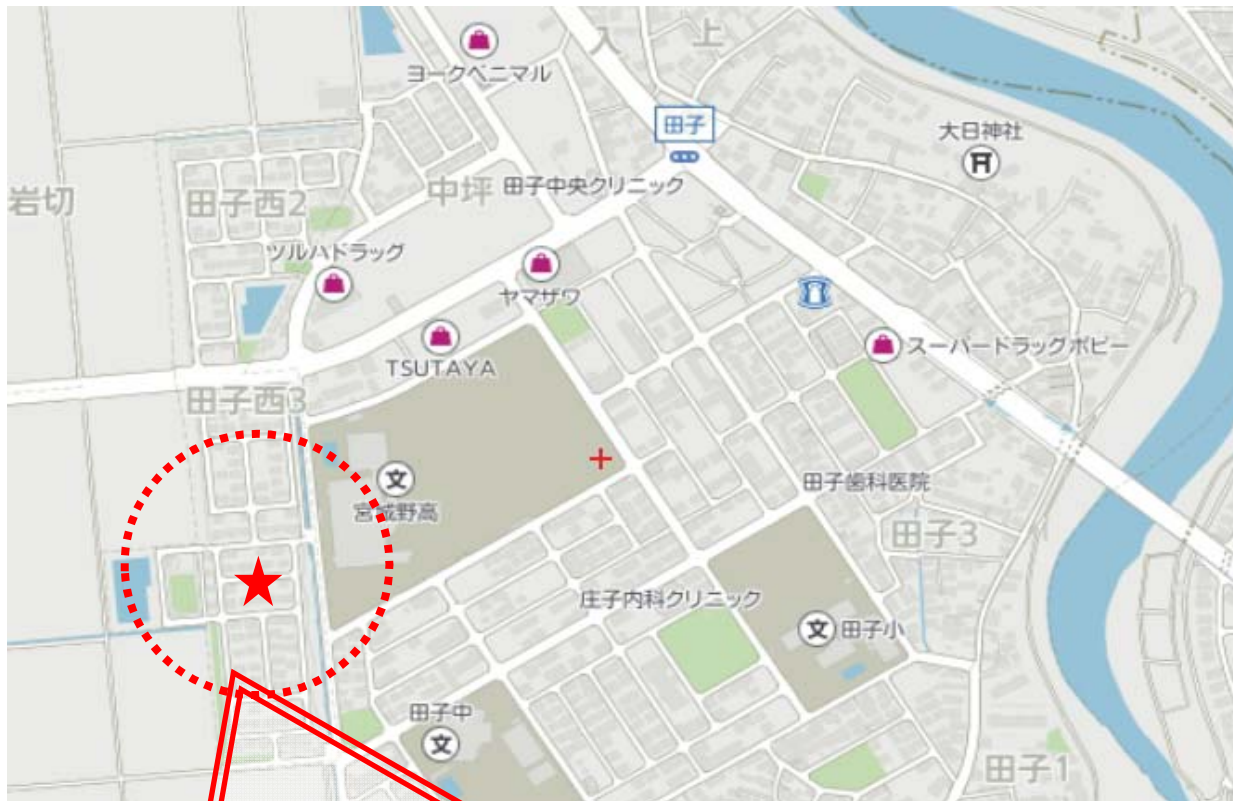

皆様のご来場お待ちしております！

現地案内図

この看板を
目印に
ご来場
ください！

アイムの家

現地詳細地図の
QRコードはこちらから！
※URLをクリック

im アイムの家 利府店

〒981-0112
宮城郡利府町利府字八幡崎前45
利府ハウジングギャラリー内

TEL: 022-767-1671