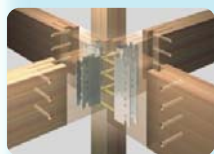

構造&マッシュマロ断熱施工見学会

IN 松島町磯崎 夕陽が丘

☆普段は隠れて見られない「構造躯体」と

「吹付け断熱施工実演」の見学会です☆

安全・安心の
構造躯体

空気の泡で住まいをまるごと包み込む
夏すずしく、冬あたたか

優れた断熱性能を持つ住まいが創出する快適な暮らし

温もりの
発泡ウレタン断熱材